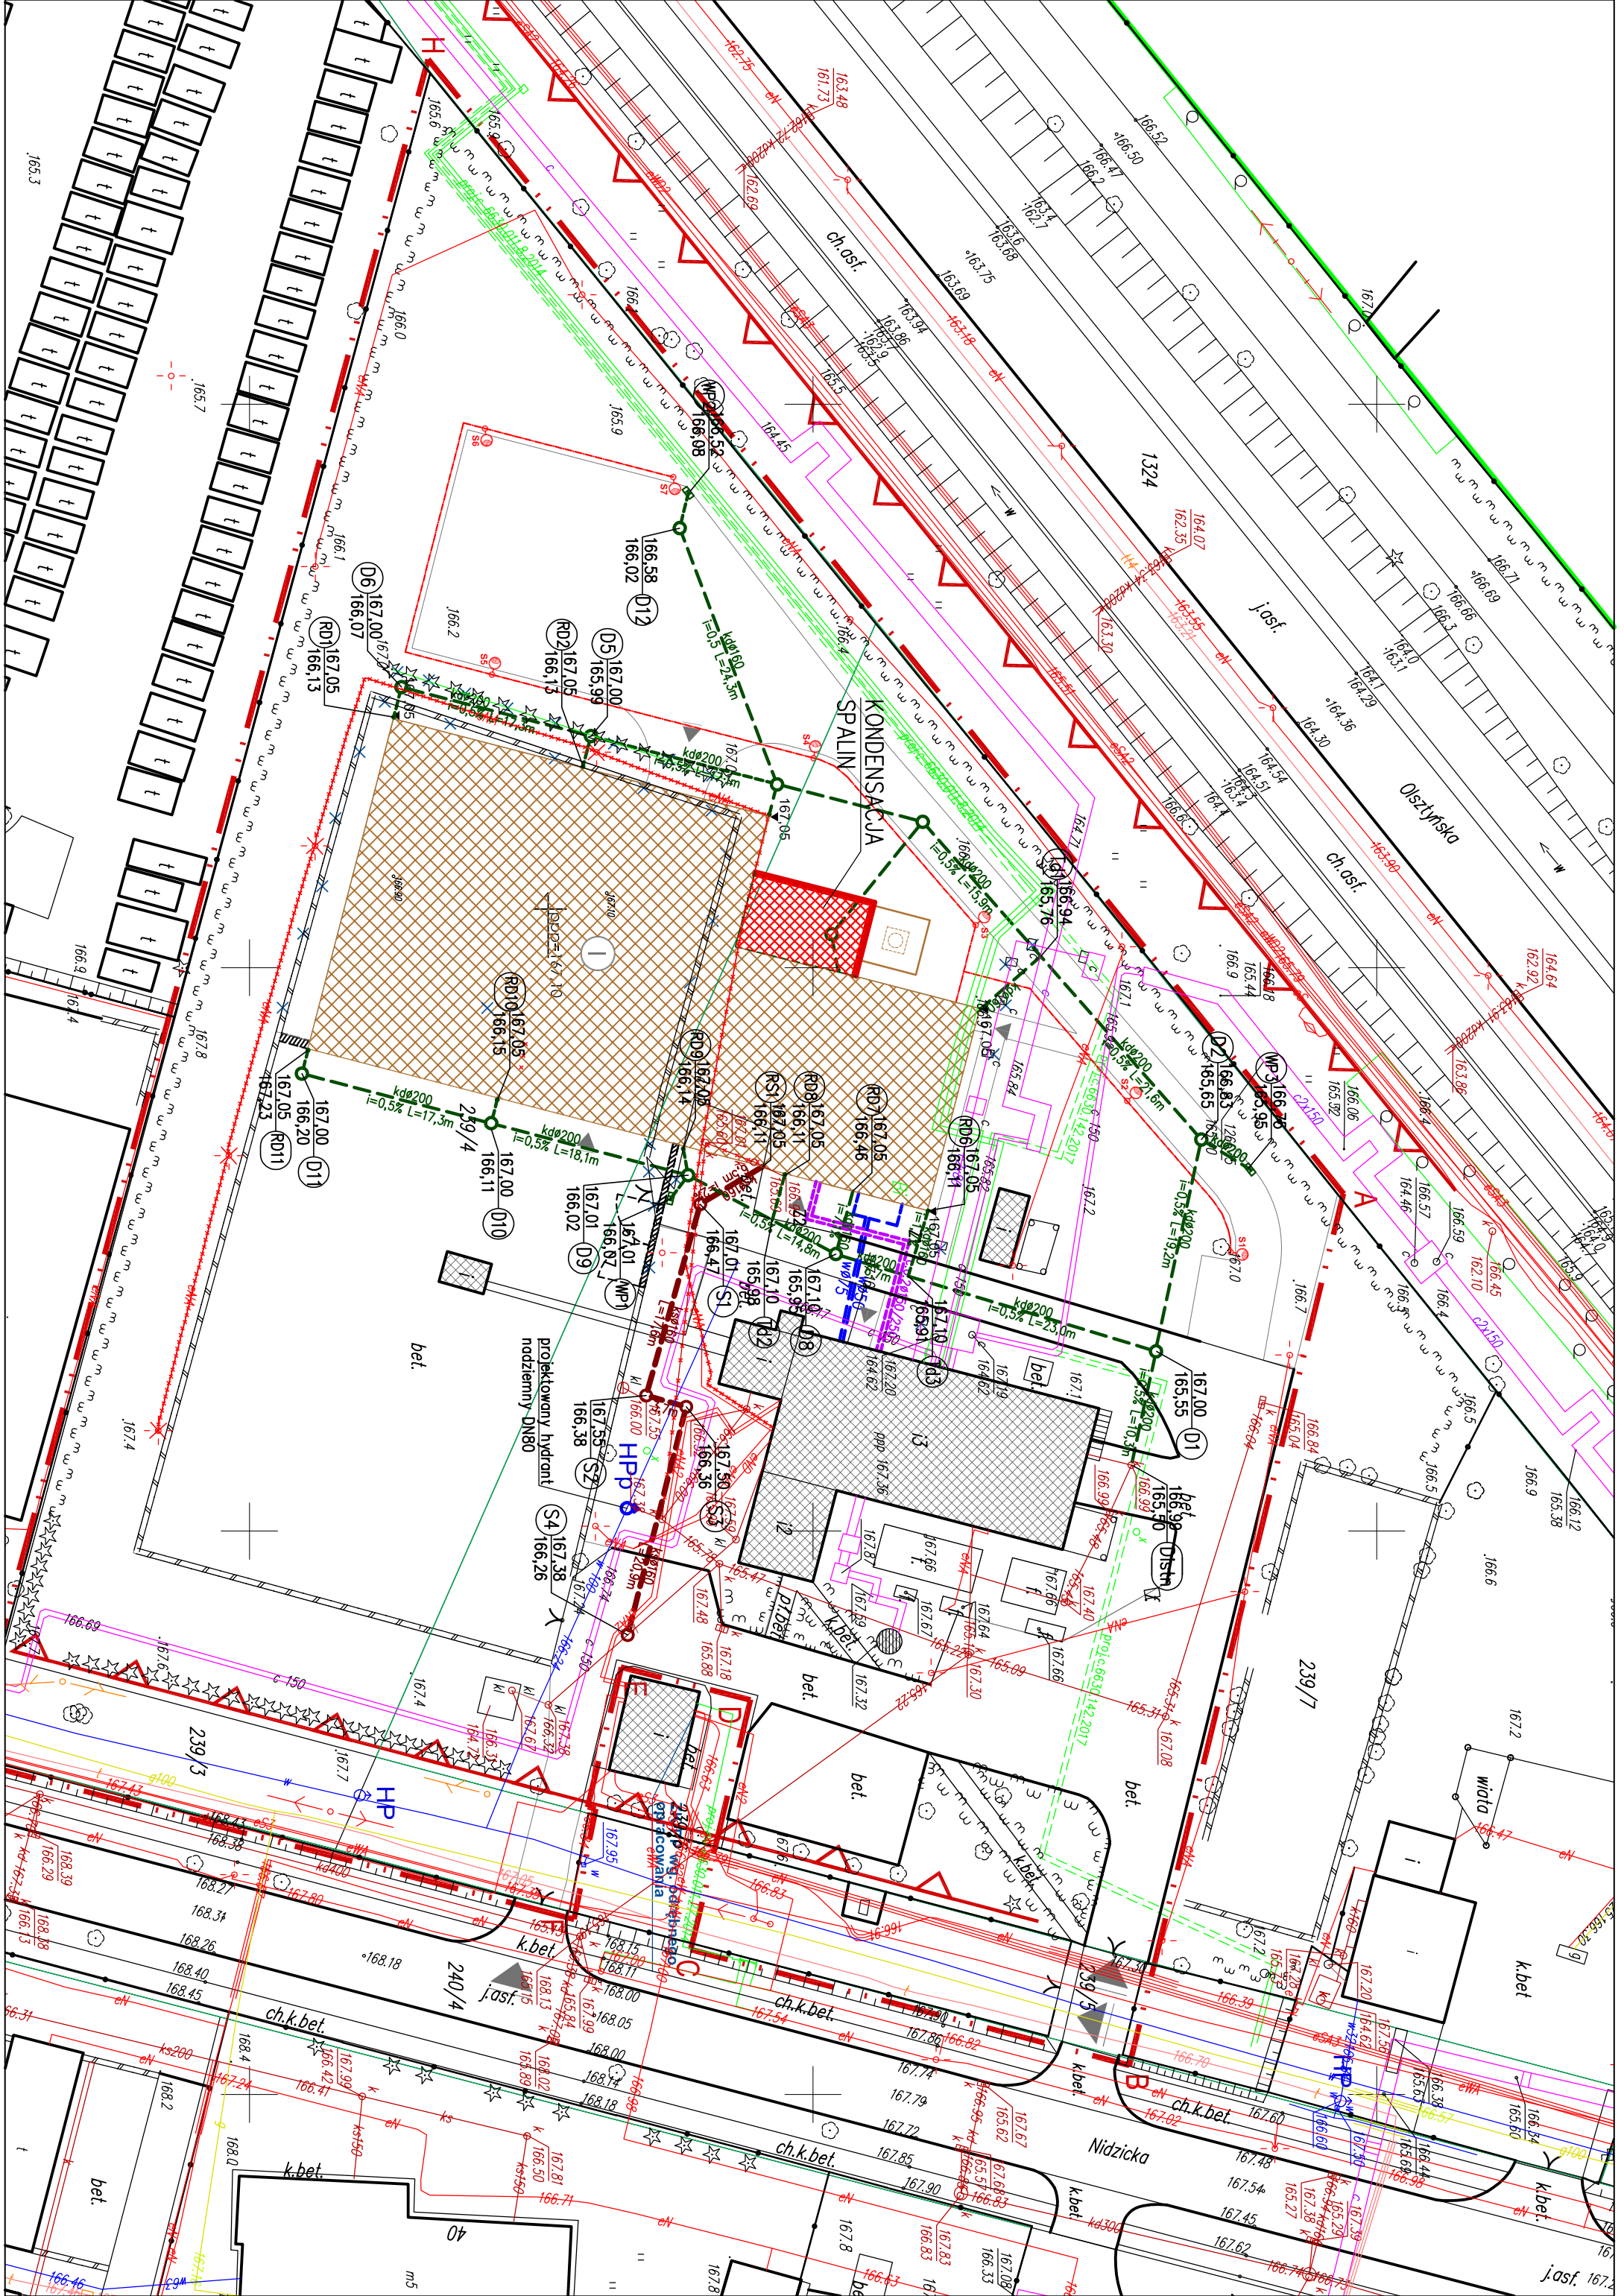

KONDENSACJA
SPALIN

projekowany hydrant
podziemny DN80

Nidzicka

Olsztynska

ch.k.bet

KONDENSACJA
SPALIN

projekowany hydrant
podziemny DN80

Nidzicka